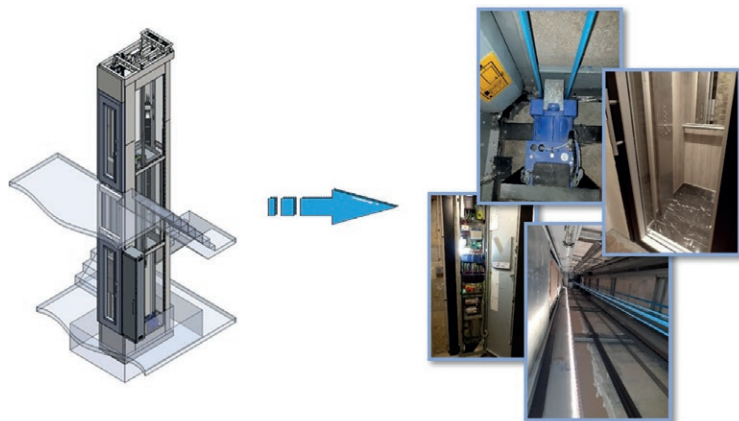

30-32, chemin Latéral,
92220 BAGNEUX
Tél. : 01-40-92-73-04
www.irea.fr

Réalisé par
COM EN REGIONS